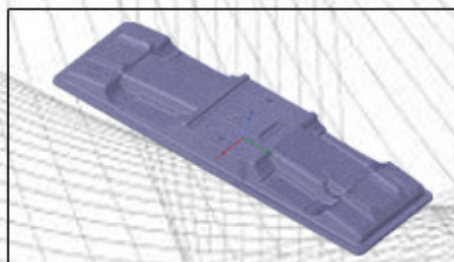

innovaline

Innovación Industrial

Your technology partner

Sistema de escaneado 3D
basado en la tecnología de
luz estructurada

David SLS-2

· Polígono Industrial Tecnocórdoba ·
C/ Estocolmo, Nave 2 · 14014 Córdoba
info@innovaline.es · 957 326 071
www.innovaline.es

innovaline
Innovación Industrial

INCLUYE INSTALACIÓN Y FORMACIÓN DE
NUESTROS PRODUCTOS

ÁREA DE ESCANEADO 60-500 MM
RESOLUCIÓN/PRECISIÓN HASTA 0,1% DEL TAMAÑO
ESCANEADO (HASTA 0.06 MM)
DENSIDAD DE LA MALLA HASTA 1.200.000 VÉRTICES
PARA EL BARRIDO
FORMATOS DE EXPORTACIÓN OBJ/STL/PLY