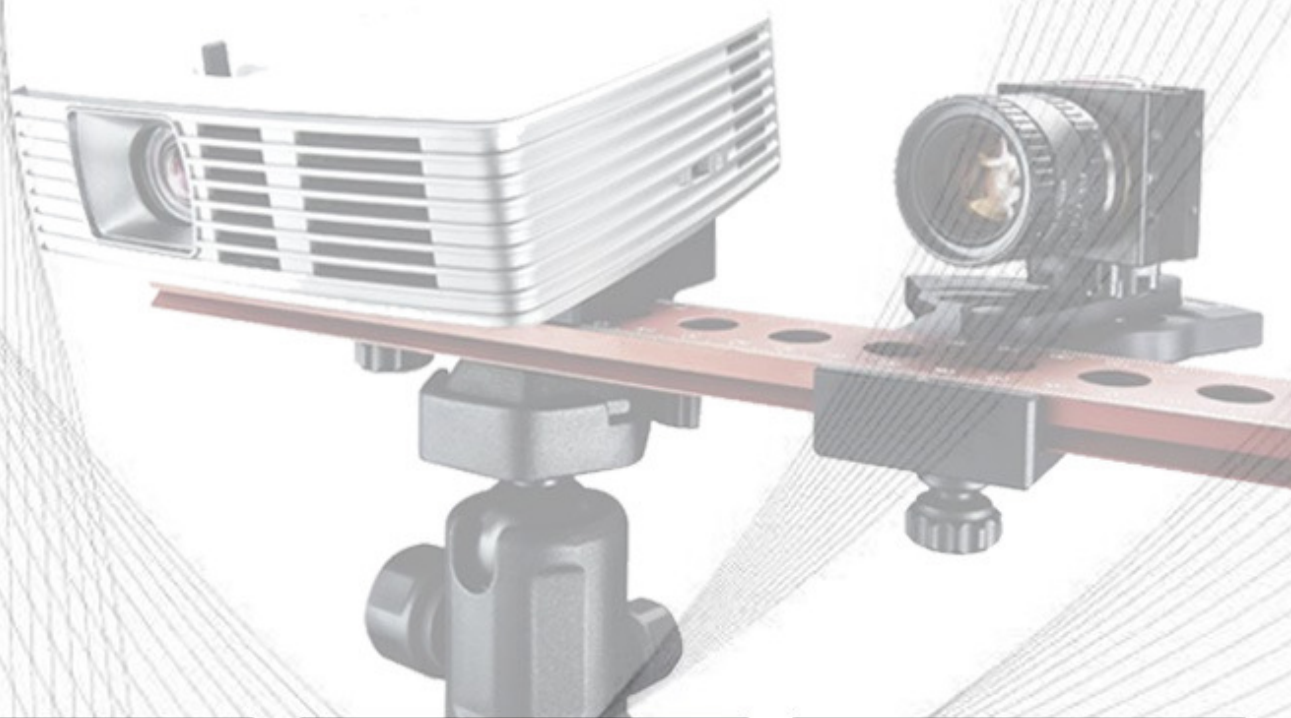

innovaline

Innovación Industrial

Your technology partner

Sistema de escaneado 3D
basado en la tecnología de
luz estructurada

David SLS-2

· Polígono Industrial Tecnocórdoba ·
C/ Estocolmo, Nave 2 · 14014 Córdoba
info@innovaline.es · 957 326 071
www.innovaline.es

innovaline
Innovación Industrial

INCLUYE INSTALACIÓN Y FORMACIÓN DE
NUESTROS PRODUCTOS

ÁREA DE ESCANEADO 60-500 MM
RESOLUCIÓN/PRECISIÓN HASTA 0,1% DEL TAMAÑO
ESCANEADO (HASTA 0.06 MM)
DENSIDAD DE LA MALLA HASTA 1.200.000 VÉRTICES
PARA EL BARRIDO
FORMATOS DE EXPORTACIÓN OBJ/STL/PLY